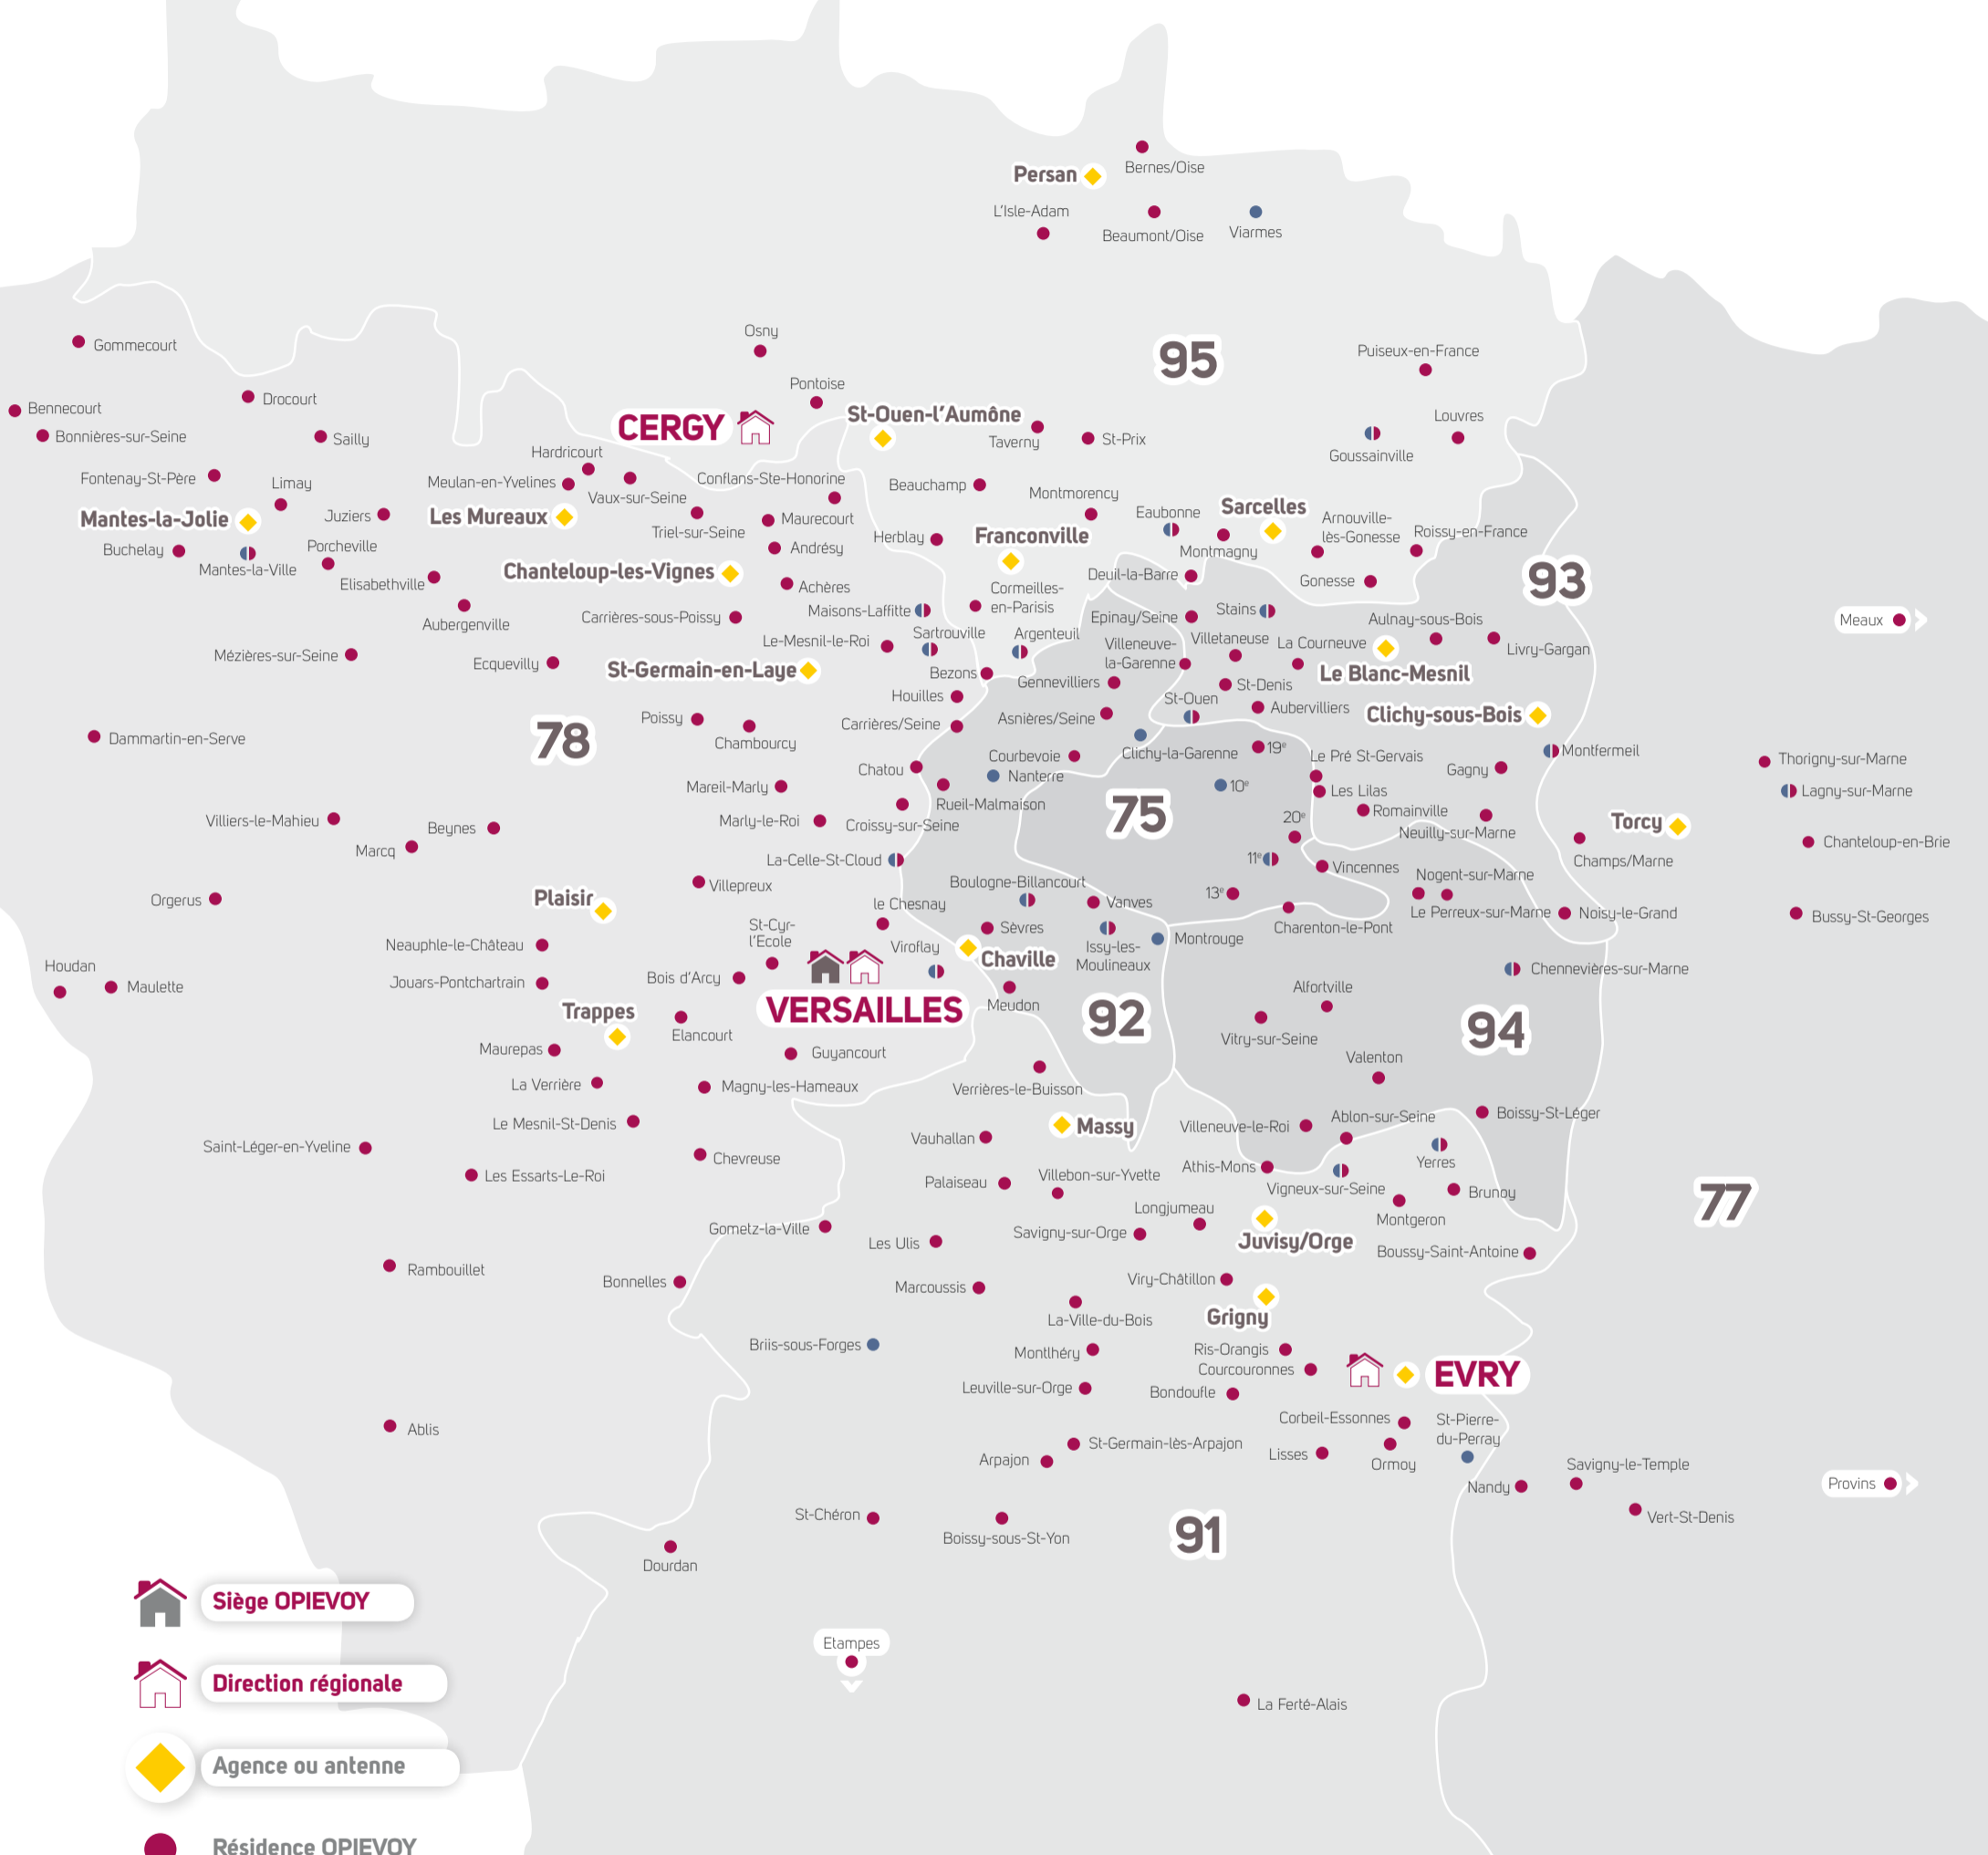

Près de **50 000 logements** dans **187 communes** d'Ile-de-France

Des idées qui construisent

1^{er} office public de l'habitat
de la couronne parisienne

- ◆ 49 820 logements gérés, abritant 180 000 habitants
- ◆ 42 % du patrimoine en zone urbaine sensible (ZUS)
- ◆ 1 080 collaborateurs, dont 700 en proximité
- ◆ 192 millions d'euros de chiffre d'affaires

Créé en 1920, l'office prend le nom d'Opievoy (Office Public Interdépartemental de l'habitat de l'Essonne, du Val-d'Oise et des Yvelines) en 1967.

49 820 logements en Ile-de-France

PARIS

Paris	164
TOTAL	164

SEINE-ET-MARNE

Bussy-Saint-Georges	43
Champs-sur-Marne	88
Chanteloup-en-Brie	23
Lagny-sur-Marne	536
Meaux	648
Nandy	129
Provins	75
Savigny-le-Temple	55
Thorigny-sur-Marne	313
Torcy	90
Vert-Saint-Denis	79
TOTAL	2079

SEINE-SAINT-DENIS

Le Blanc-Mesnil	56
Stains	62
TOTAL	118

VAL-DE-MARNE

Chennevières-sur-Marne	15
TOTAL	15

VAL-D'OISE

Argenteuil	8
Eaubonne	80
Goussainville	80
Saint-Ouen-l'Aumône	20
Viarmes	48
TOTAL	236

Adresses utiles